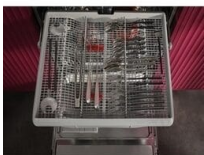

Prednosti in značilnosti

- Namestitev: popolnoma integrirani aparat
- Besedilna/simbolna upravljalna plošča
- Samodejni izklop Auto Off
- Tehnologija ThermoEfficient
- Zamik vklopa od 1 do 24 ur
- Indikator za preostali čas
- Senzor za vodo prilagodi količino vode glede na umazanost vaše posode
- Indikator soli in tekočine za lesk
- Indikatorji za zvonec, zamik vklopa 1h-24h, ExtraPower, GlassCare, LightOnFloor, sredstvo za izpiranje, sol
- Zgornja košara: nastavljivi nosilci skodelic, plastična ročica
- Spodnja košara: Low round rack frame, 4 rear foldable tines, plastic handle
- Aqua-Control
- Mere vgradih aparatov V(min/maks) xŠxG(mm): 820/900 x 600 x 550