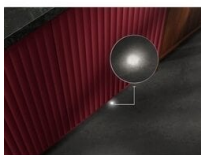

Prednosti in značilnosti

- Namestitev: popolnoma integrirani aparat
- Besedilna/simbolna upravljalna plošča
- Samodejni izklop Auto Off
- Tehnologija ThermoEfficient
- Zamik vklopa od 1 do 24 ur
- Indikator za preostali čas
- Senzor za vodo prilagodi količino vode glede na umazanost vaše posode
- Indikator soli in tekočine za lesk
- Indikatorji za zvonec, zamik vklopa 1h-24h, ExtraPower, GlassCare, LightOnFloor, sredstvo za izpiranje, sol
- Zgornja košara: nastavljivi nosilci skodelic, plastična ročica
- Spodnja košara: Low round rack frame, 4 rear foldable tines, plastic handle
- Aqua-Control
- Mere vgradih aparatov V(min/maks) xŠxG(mm): 820/900 x 600 x 550